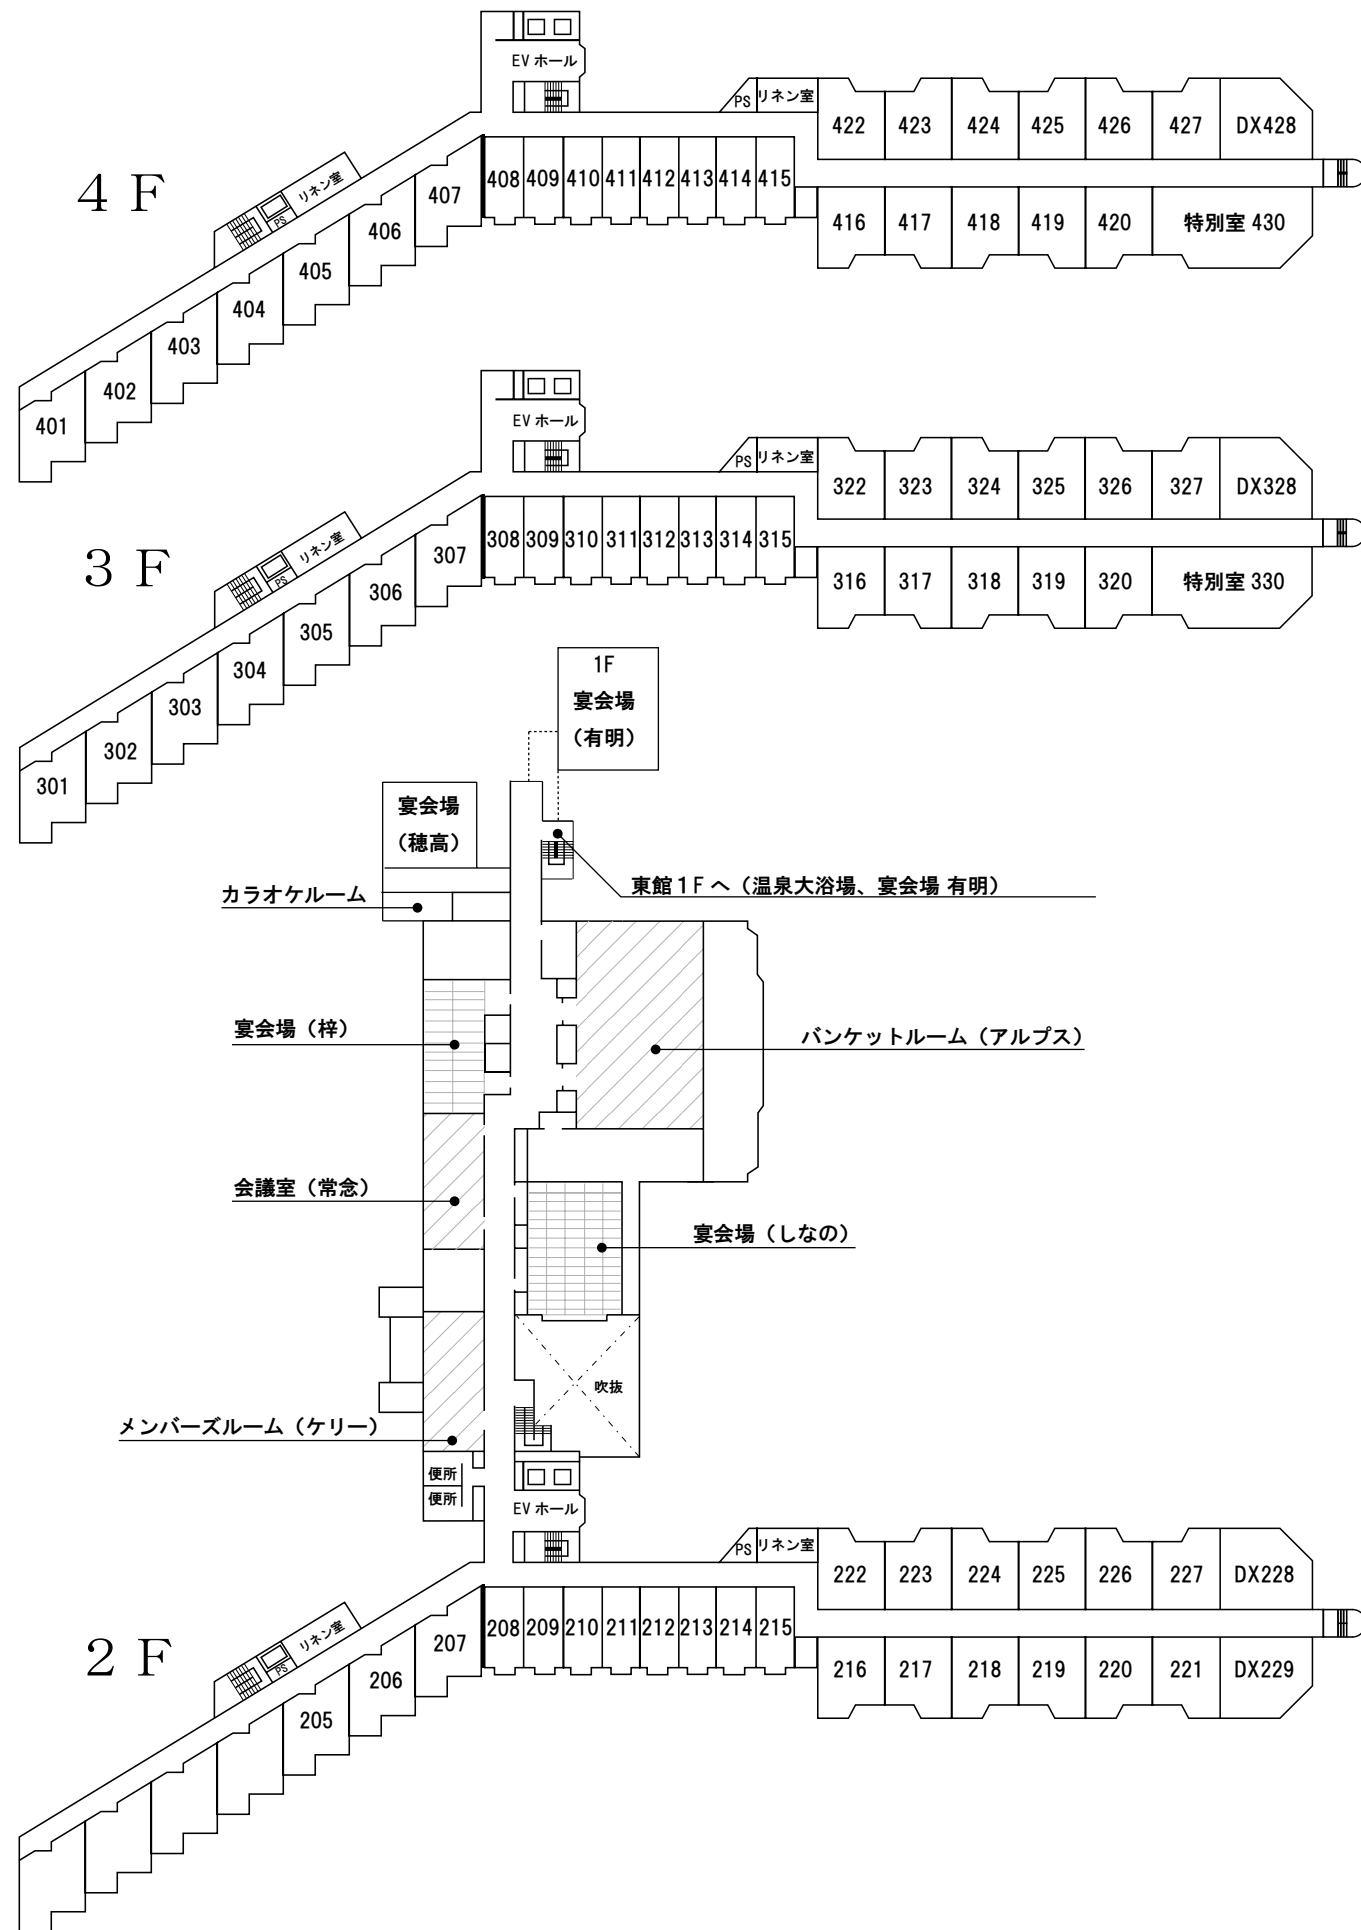

穂高ビューホテル 館内平面図

| お部屋様式 | |
|-------|-----|
| A1 | 和洋室 |
| A2 | 和室 |
| B | 洋室 |
| C1 | 和洋室 |
| C2 | 洋室 |

| 階 | 室名 | 様式 | 定員 |
|-----|-----|----|----|
| 1 F | 116 | A1 | 4 |
| | 117 | A1 | 4 |
| | 118 | A1 | 4 |
| | 119 | A1 | 4 |
| | 120 | A1 | 4 |
| | 121 | A1 | 4 |
| | 122 | A2 | 4 |
| | 123 | A2 | 4 |
| | 124 | A2 | 4 |
| | 125 | A2 | 4 |
| | 126 | A2 | 4 |
| | 127 | A2 | 4 |

| 階 | 室名 | 様式 | 定員 |
|-----|-----|----|----|
| 2 F | 205 | C2 | 4 |
| | 206 | C2 | 4 |
| | 207 | C2 | 4 |
| | 208 | B | 2 |
| | 209 | B | 2 |
| | 210 | B | 2 |
| | 211 | B | 2 |
| | 212 | B | 2 |
| | 213 | B | 2 |
| | 214 | B | 2 |
| | 215 | B | 2 |
| | 216 | A1 | 4 |
| | 217 | A1 | 4 |
| | 218 | A1 | 4 |
| | 219 | A1 | 4 |
| | 220 | A1 | 4 |
| | 221 | A1 | 4 |
| | 222 | A2 | 4 |
| | 223 | A2 | 4 |
| | 224 | A2 | 4 |
| | 225 | A2 | 4 |
| | 226 | A2 | 4 |
| | 227 | A2 | 4 |